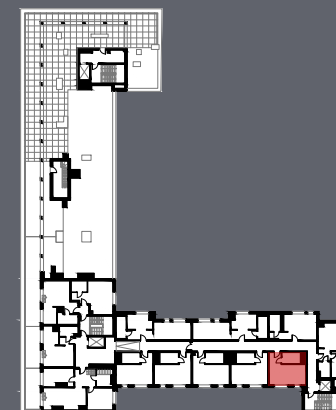

manu park

Powierzchnia: 26,91 m²

Typ mieszkania: 1 pokój

Piętro: +6

BIURO SPRZEDAŻY:

Łódź, ul. Traktorowa 126, lok.501 ☎ 509 392 405 ✉ biuro@realdevelopment.pl
www.realdevelopment.pl

Uwaga:

1. Wymiary pomieszczeń, lokalizacje przyborów sanitarnych, rozmieszczenie punktów oświetleniowych, etc. podano zgodnie z projektem budowlanym. Mogą wystąpić niewielkie różnice wymiarów i usytuowania elementów powstałe w trakcie realizacji robót budowlanych. Podane wymiary są wymiarami w świetle pionowych przegród (ścian) w stanie surowym.
2. Zestawienie powierzchni użytkowych poszczególnych pomieszczeń i lokalu podano na podstawie projektu budowlanego. Obliczenie powierzchni użytkowych poszczególnych pomieszczeń lokalu wykonano zgodnie z rozporządzeniem Ministra Transportu, Budownictwa i Gospodarki Morskiej z dnia 25.04.2012 r. w sprawie szczegółowego zakresu i formy projektu budowlanego (Dz.U. z dnia 27 kwietnia 2012 r.)