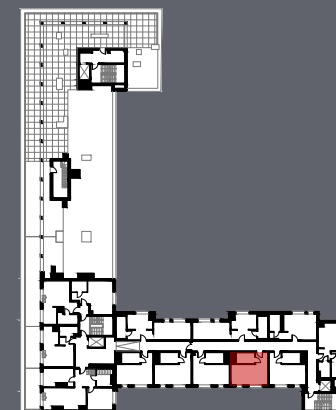

manu park

Powierzchnia: 26,91 m²

Typ mieszkania: 1 pokój

Piętro: +6

BIURO SPRZEDAŻY:

Łódź, ul. Traktorowa 126, lok.501 ☎ 509 392 405 ✉ biuro@realdevelopment.pl
www.realdevelopment.pl

Uwaga:

1. Wymiary pomieszczeń, lokalizacje przyborów sanitarnych, rozmieszczenie punktów oświetleniowych, etc. podano zgodnie z projektem budowlanym. Mogą wystąpić niewielkie różnice wymiarów i usytuowania elementów powstałe w trakcie realizacji robót budowlanych. Podane wymiary są wymiarami w świetle pionowych przegród (ścian) w stanie surowym.
2. Zestawienie powierzchni użytkowych poszczególnych pomieszczeń i lokalu podano na podstawie projektu budowlanego. Obliczenie powierzchni użytkowych poszczególnych pomieszczeń lokalu wykonano zgodnie z rozporządzeniem Ministra Transportu, Budownictwa i Gospodarki Morskiej z dnia 25.04.2012 r. w sprawie szczegółowego zakresu i formy projektu budowlanego (Dz.U. z dnia 27 kwietnia 2012 r.)