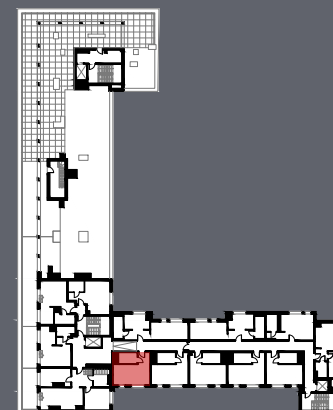

manu park

Powierzchnia: 26,91 m²

Typ mieszkania: 1 pokój

Piętro: +6

BIURO SPRZEDAŻY:

Łódź, ul. Traktorowa 126, lok.501 ☎ 509 392 405 ✉ biuro@realdevelopment.pl
www.realdevelopment.pl

Uwaga:

1. Wymiary pomieszczeń, lokalizacje przyborów sanitarnych, rozmieszczenie punktów oświetleniowych, etc. podano zgodnie z projektem budowlanym. Mogą wystąpić niewielkie różnice wymiarów i usytuowania elementów powstałe w trakcie realizacji robót budowlanych. Podane wymiary są wymiarami w świetle pionowych przegród (ścian) w stanie surowym.
2. Zestawienie powierzchni użytkowych poszczególnych pomieszczeń i lokalu podano na podstawie projektu budowlanego. Obliczenie powierzchni użytkowych poszczególnych pomieszczeń lokalu wykonano zgodnie z rozporządzeniem Ministra Transportu, Budownictwa i Gospodarki Morskiej z dnia 25.04.2012 r. w sprawie szczegółowego zakresu i formy projektu budowlanego (Dz.U. z dnia 27 kwietnia 2012 r.)