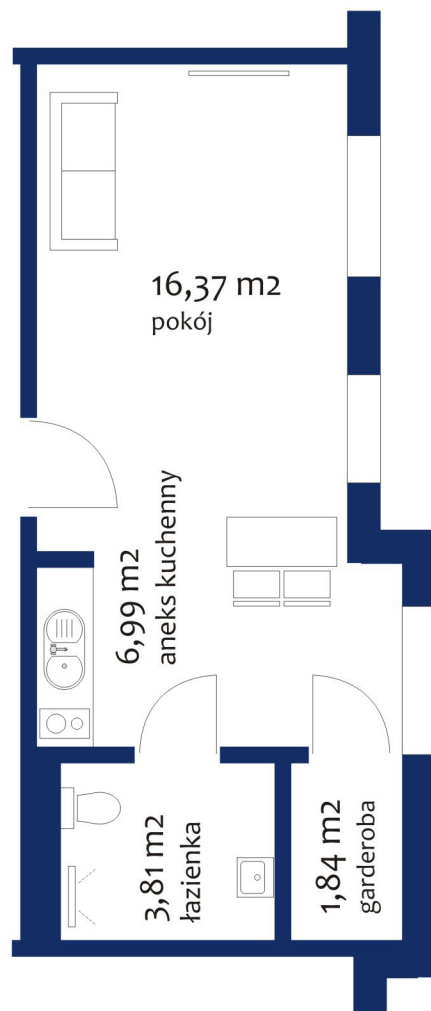

KARTA LOKALU nr 68

Łódź, ul. Narutowicza 23

Biuro Sprzedaży:

Łódź, ul. Traktorowa 126, lok.501, nr tel. **509 392 405**

www.realdevelopment.pl

KARTA LOKALU

Powierzchnia 29,01 m²

Typ mieszkania kawalerka

Budynek A

Kondygnacja piętro VI