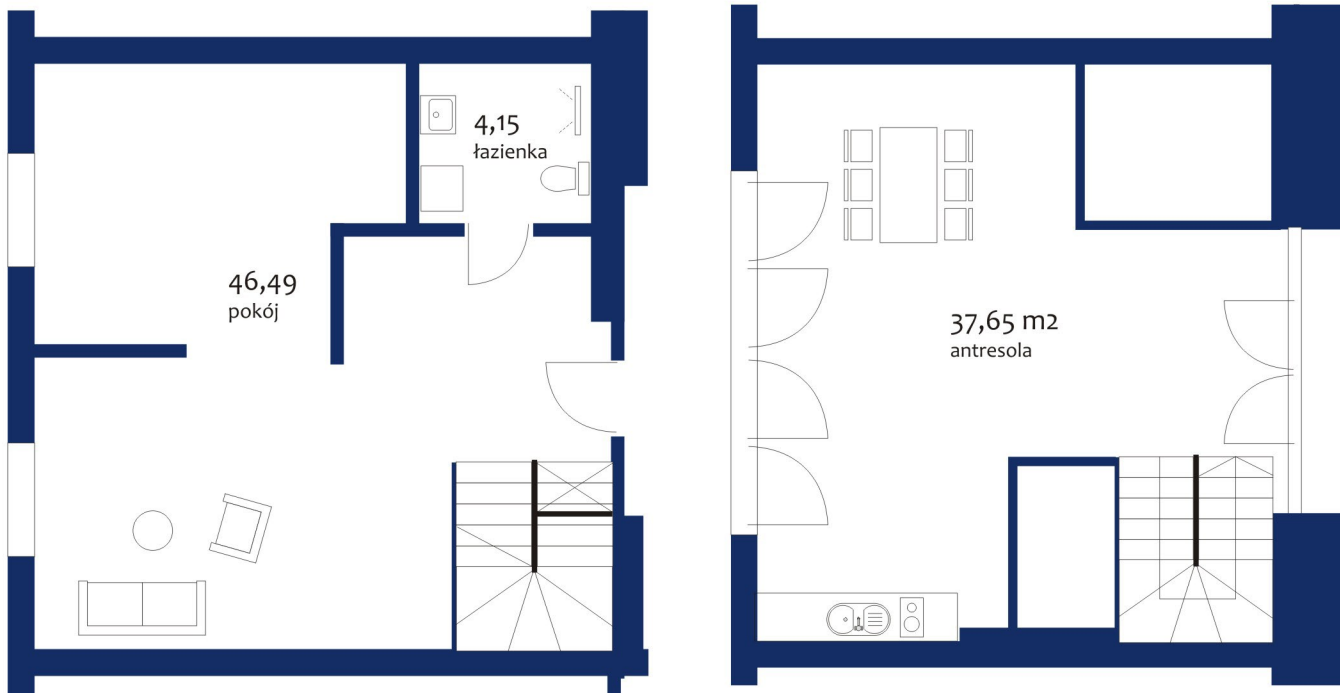

KARTA LOKALU nr 67

Łódź, ul. Narutowicza 23

Biuro Sprzedaży:

Łódź, ul. Traktorowa 126, lok.501, nr tel. **509 392 405**

www.realdevelopment.pl

N23
BY MRT

KARTA LOKALU

Powierzchnia 93,26 m²

Typ mieszkania 2 pokoje+antresola

Budynek A

Kondygnacja piętro VI